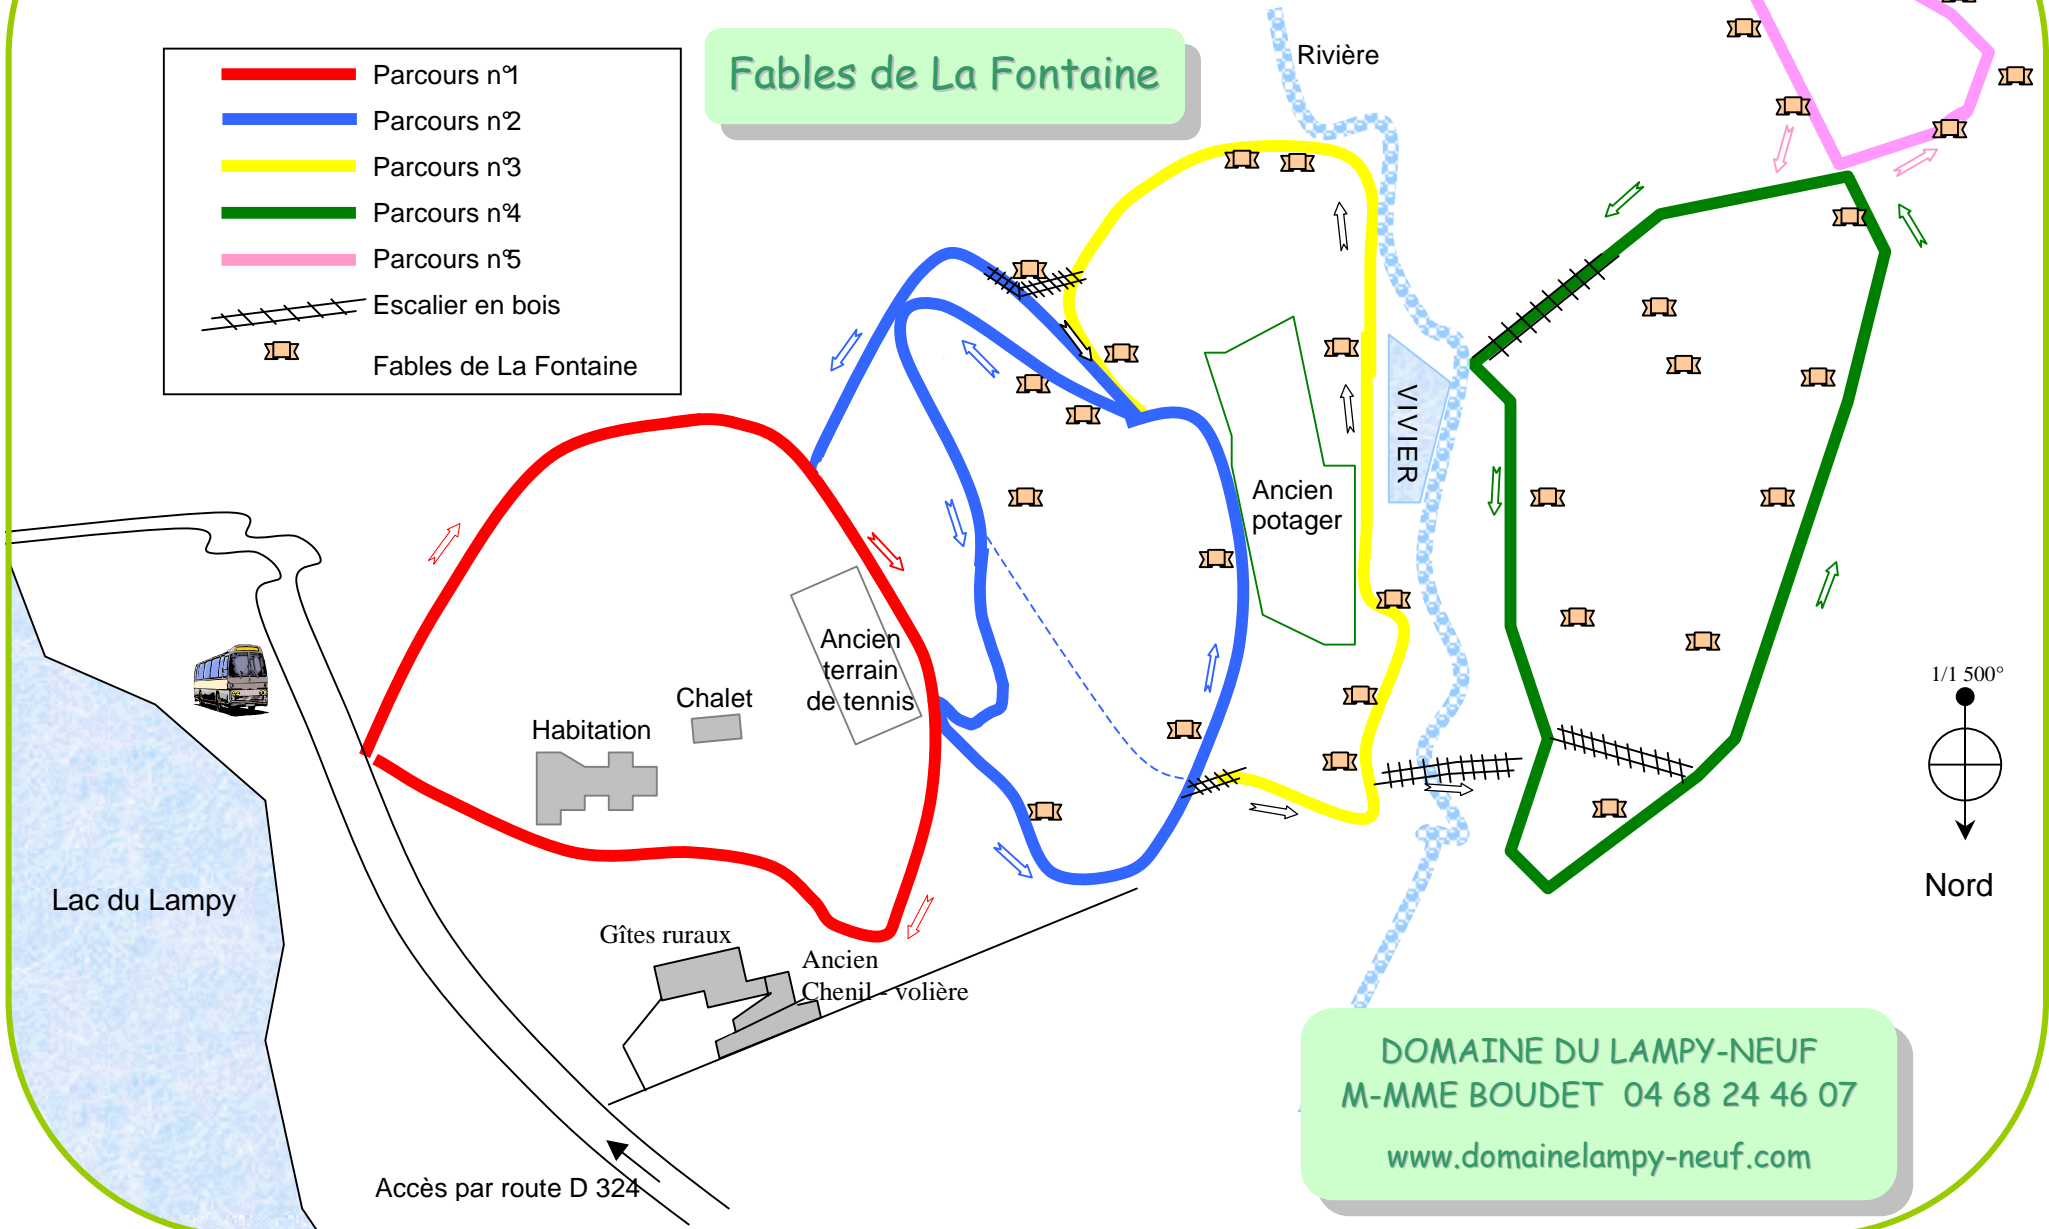

ARBORETUM DU LAMPY - Saissac

	Parcours n°1
	Parcours n°2
	Parcours n°3
	Parcours n°4
	Parcours n°5
	Escalier en bois
	Fables de La Fontaine

Fables de La Fontaine

DOMAINE DU LAMPY-NEUF
M-MME BOUDET 04 68 24 46 07
www.domainelampy-neuf.com

Accès par route D 324